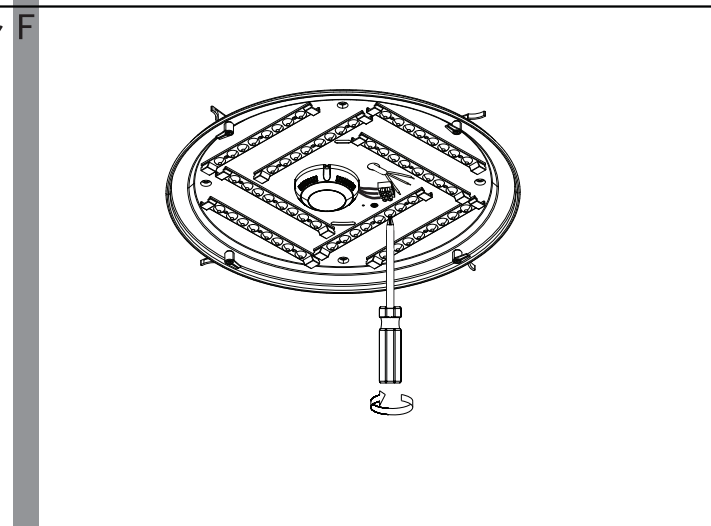

# EGLO

www.eglo.com Art.-Nr.: 900606

**K**

☀️ 6500-3000	☀️ 20% 100%
❄️ 3000-6500	☀️ 100% 20%
💡 → ☀️ MAX 50%	🌙 → 3000K • 15%
🕒 → ⚙️ CW NW	🕒 → off after 30min