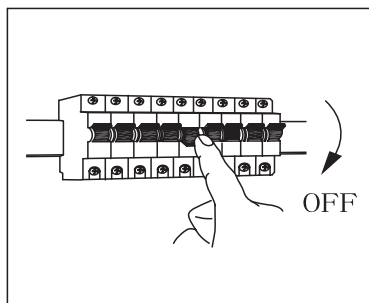

# EGLO

www.eglo.com Art.-Nr.: 900606

**K**

☀️ 6500-3000	☀️ 20% 100%
❄️ 3000-6500	☀️ 100% 20%
💡 → ☀️ MAX 50%	🌙 → 3000K • 15%
🕒 → ⚙️ CW NW	🕒 → off after 30min