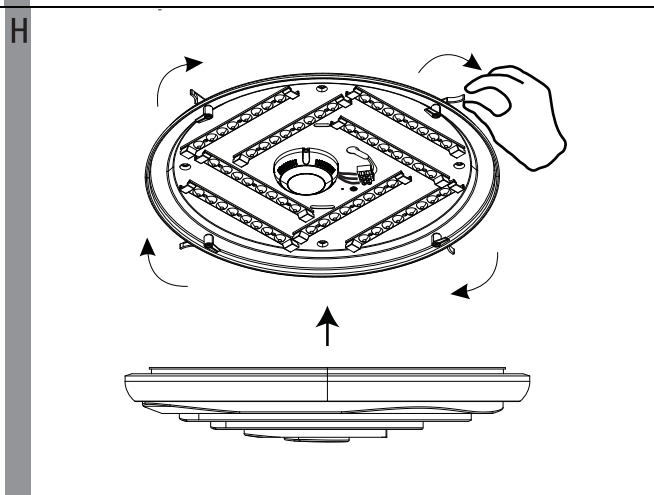

# EGLO

www.eglo.com Art.-Nr.: 900606

**K**

☀️ 6500-3000	☀️ 20% 100%
❄️ 3000-6500	☀️ 100% 20%
💡 → ☀️ MAX 50%	🌙 → 3000K • 15%
🕒 → ⚙️ CW NW	🕒 → off after 30min