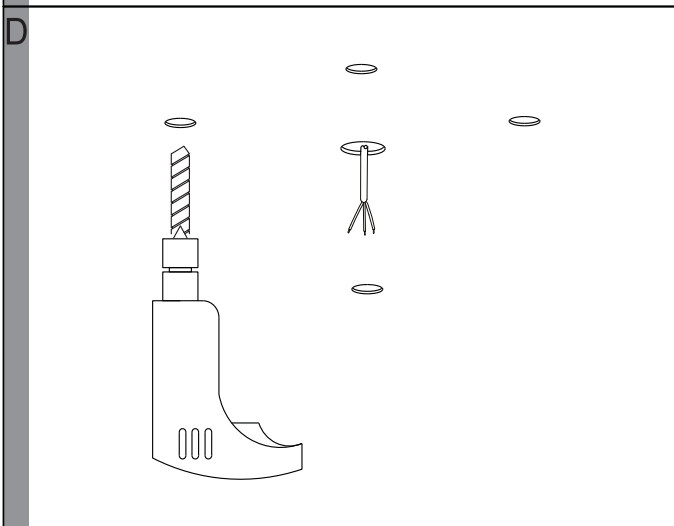

# EGLO

www.eglo.com Art.-Nr.: 900606

**K**

☀️ 6500-3000	☀️ 20% 100%
❄️ 3000-6500	☀️ 100% 20%
💡 → ☀️ MAX 50%	🌙 → 3000K • 15%
🕒 → ⚙️ CW NW	🕒 → off after 30min