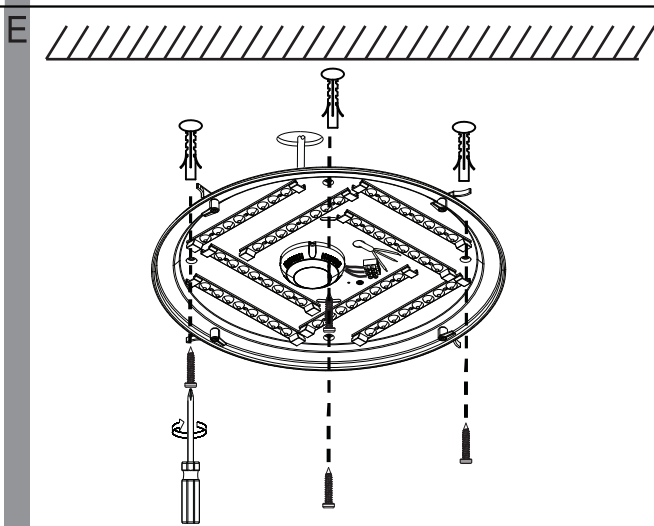

# EGLO

www.eglo.com Art.-Nr.: 900606

**K**

☀️ 6500-3000	☀️ 20% 100%
❄️ 3000-6500	☀️ 100% 20%
💡 → ☀️ MAX 50%	🌙 → 3000K • 15%
🕒 → ⚙️ CW NW	🕒 → off after 30min