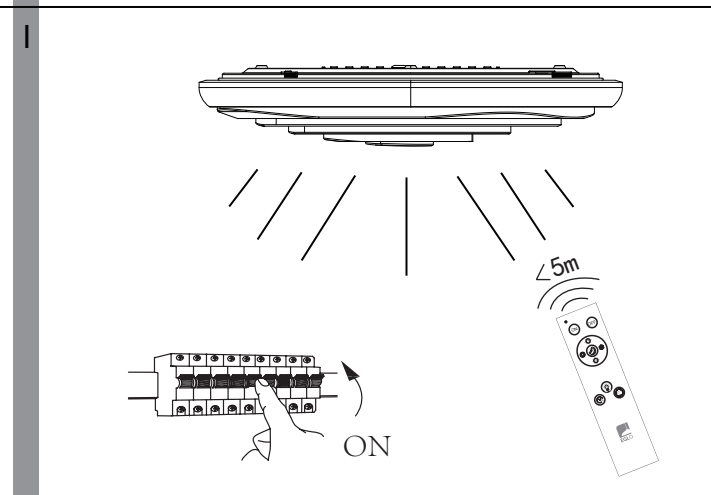

# EGLO

www.eglo.com Art.-Nr.: 900606

**K**

☀️ 6500-3000	☀️ 20% 100%
❄️ 3000-6500	☀️ 100% 20%
💡 → ☀️ MAX 50%	🌙 → 3000K • 15%
🕒 → ⚙️ CW NW	🕒 → off after 30min