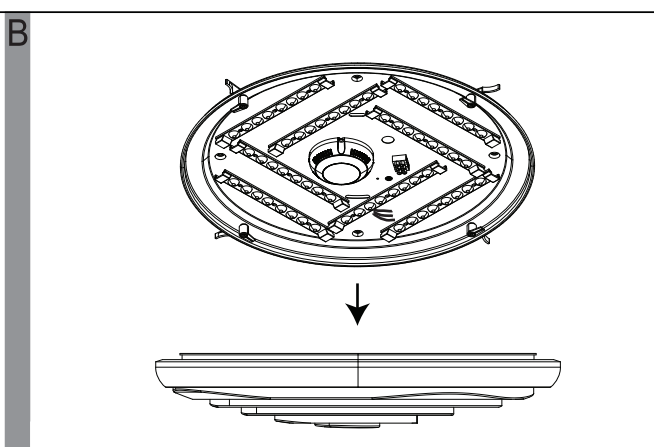

# EGLO

www.eglo.com Art.-Nr.: 900606

**K**

☀️ 6500-3000	☀️ 20% 100%
❄️ 3000-6500	☀️ 100% 20%
💡 → ☀️ MAX 50%	🌙 → 3000K • 15%
🕒 → ⚙️ CW NW	🕒 → off after 30min