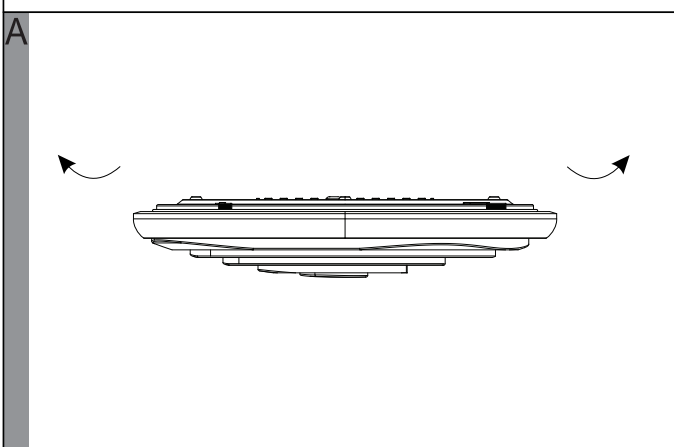

# EGLO

www.eglo.com Art.-Nr.: 900606

**K**

☀️ 6500-3000	☀️ 20% 100%
❄️ 3000-6500	☀️ 100% 20%
💡 → ☀️ MAX 50%	🌙 → 3000K • 15%
🕒 → ⚙️ CW NW	🕒 → off after 30min