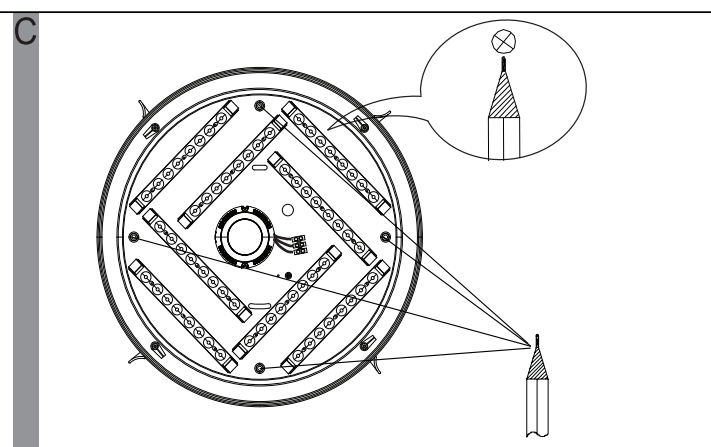

# EGLO

www.eglo.com Art.-Nr.: 900606

**K**

☀️ 6500-3000	☀️ 20% 100%
❄️ 3000-6500	☀️ 100% 20%
💡 → ☀️ MAX 50%	🌙 → 3000K • 15%
🕒 → ⚙️ CW NW	🕒 → off after 30min