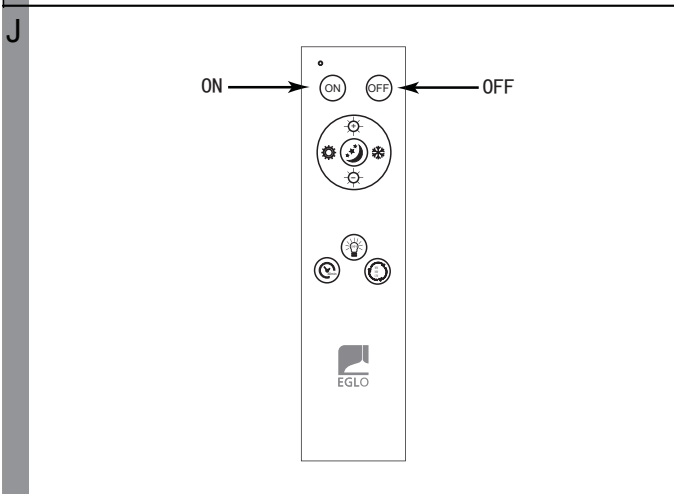

# EGLO

www.eglo.com Art.-Nr.: 900606

**K**

☀️ 6500-3000	☀️ 20% 100%
❄️ 3000-6500	☀️ 100% 20%
💡 → ☀️ MAX 50%	🌙 → 3000K • 15%
🕒 → ⚙️ CW NW	🕒 → off after 30min