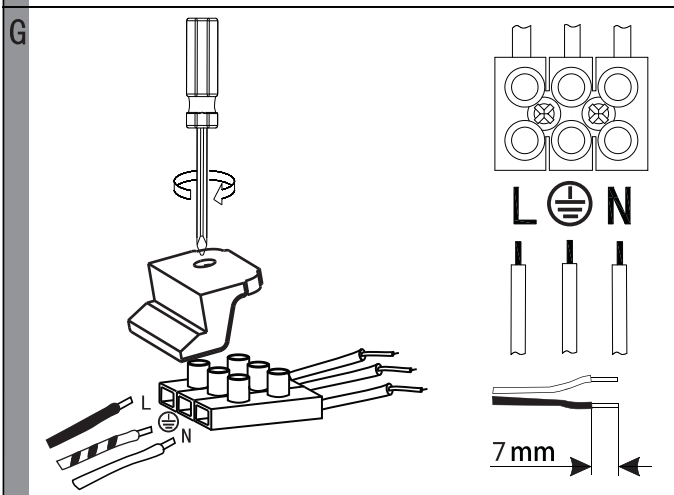

# EGLO

www.eglo.com Art.-Nr.: 900606

**K**

☀️ 6500-3000	☀️ 20% 100%
❄️ 3000-6500	☀️ 100% 20%
💡 → ☀️ MAX 50%	🌙 → 3000K • 15%
🕒 → ⚙️ CW NW	🕒 → off after 30min